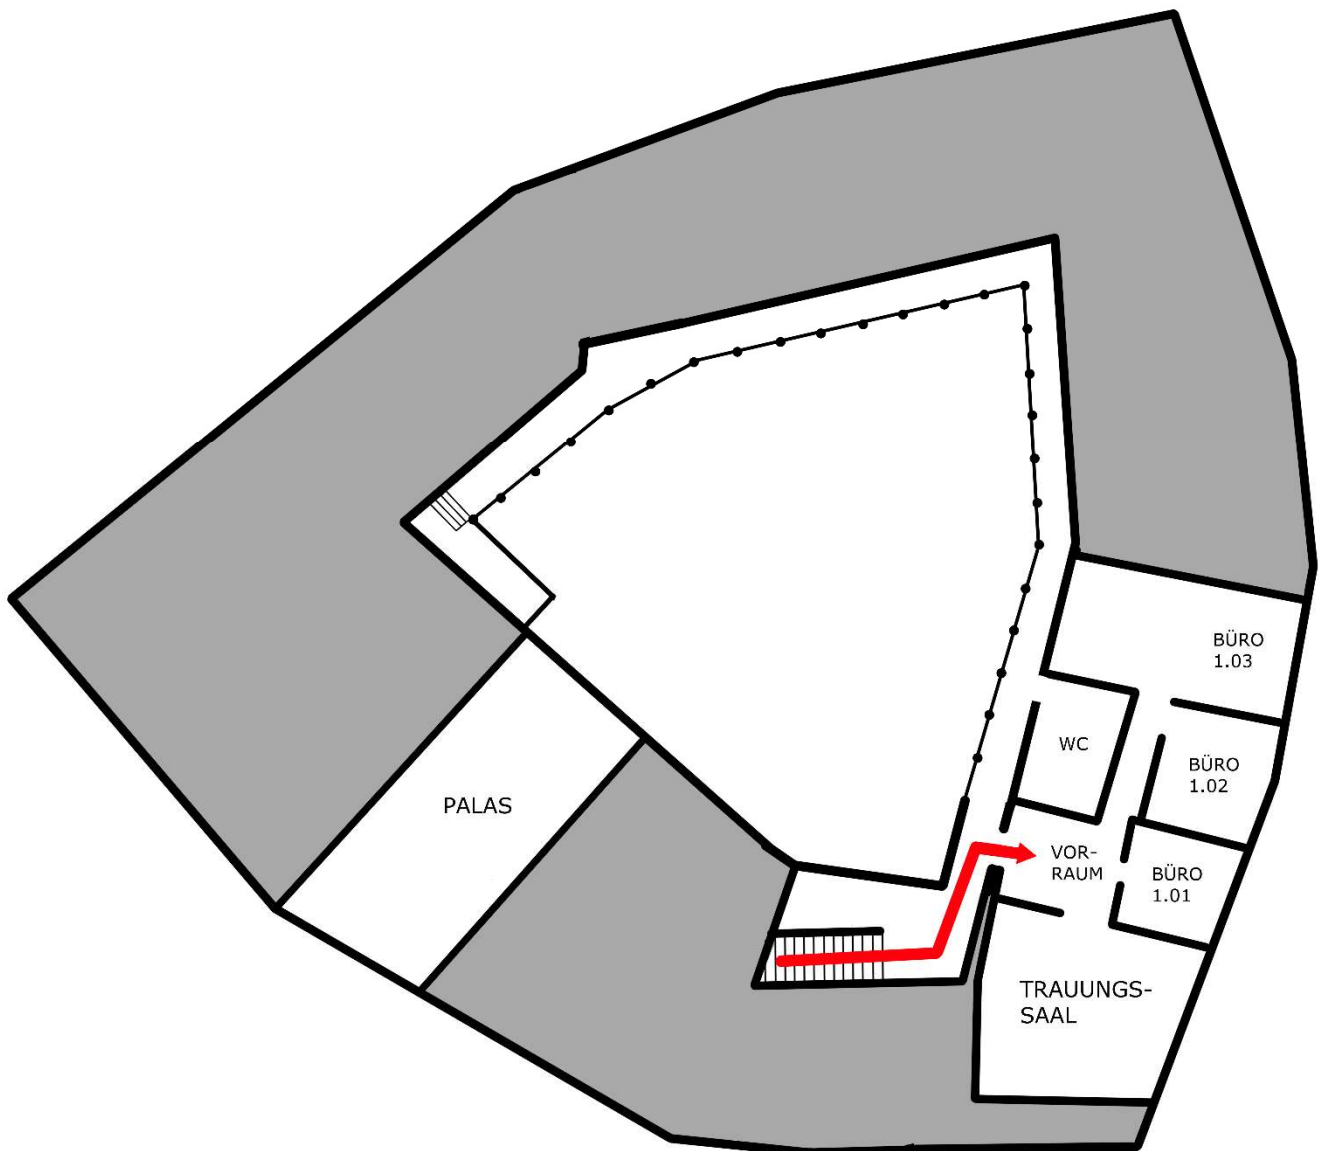

Amtszeiten:

Montag, Mittwoch, Donnerstag, Freitag: 8:00 - 12:00 Uhr

Dienstag: 7:00 - 17:00 Uhr

Aufgebotstage:

Montag, Mittwoch, Donnerstag: 8:00 - 11:00 Uhr

Dienstag: 7:00 - 15:00 Uhr

Freitag keine Aufgebote